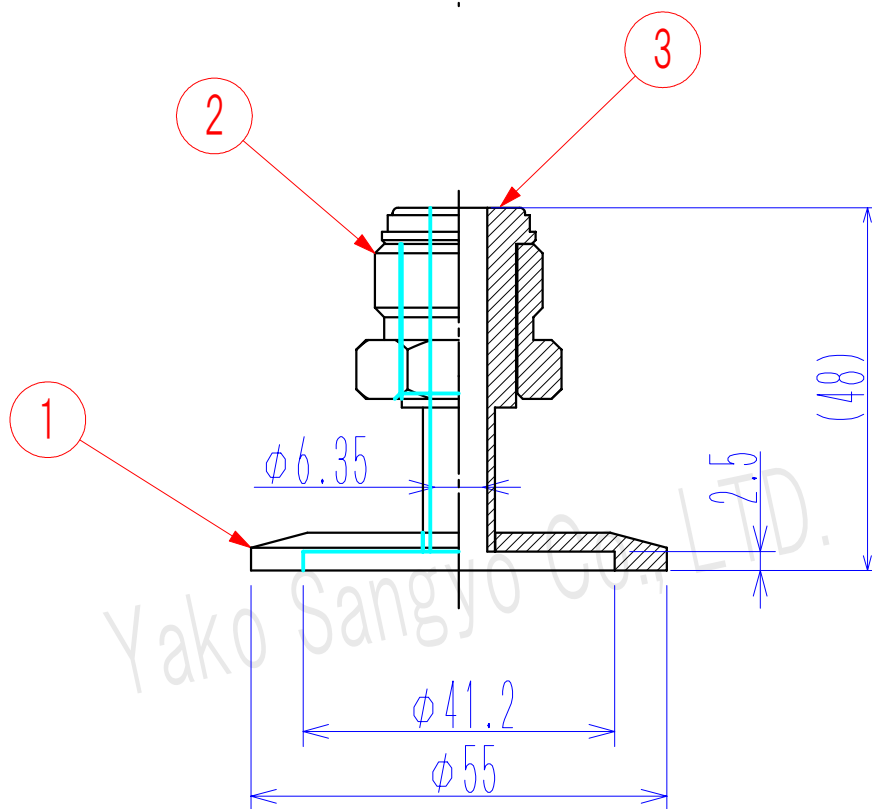

符号	Nane 名前	Dimensions 品番/寸法	材質	数量	備考
1	NW40穴あきフランジ	KFB40-9. 6H	SUS304	1	
2	オスナット1/2"	S8MN	SUS316L	1	※1
3	オス用グランド3/8"	S6LG19 (BA)	SUS316L	1	※1

※1:Swagelok社製 継手も対応可能です。その場合面間が変わる場合がございます。

Yako Sangyo Co., LTD.

(単位:mm)

基準寸法の区分	公差等級		
	精級 ±	中級 ±	粗級 ±
0.5以上 3以下	0.05	0.10	0.20
3を超え 6以下	0.05	0.10	0.30
6を超え 30以下	0.10	0.20	0.50
30を超え 120以下	0.15	0.30	0.80
120を超え 315以下	0.20	0.50	1.20
315を超え 1000以下	0.30	0.80	2.00
1000を超え 2000以下	0.50	1.20	3.00

He Leak Rate リーク量  $5.0 \times 10^{-10} \text{ Pa} \cdot \text{m}^3 / \text{sec}$  以下

総重量(許容±10%)  
0.128 kg

QTY 数量

Title 変換アダプター  
型式:KFB40-3/8VM

Material 記号 日付 訂正理由 担当承認

Drawn, No Y-KFB40-3/8VM

REV 0  
Date Scale 1/1