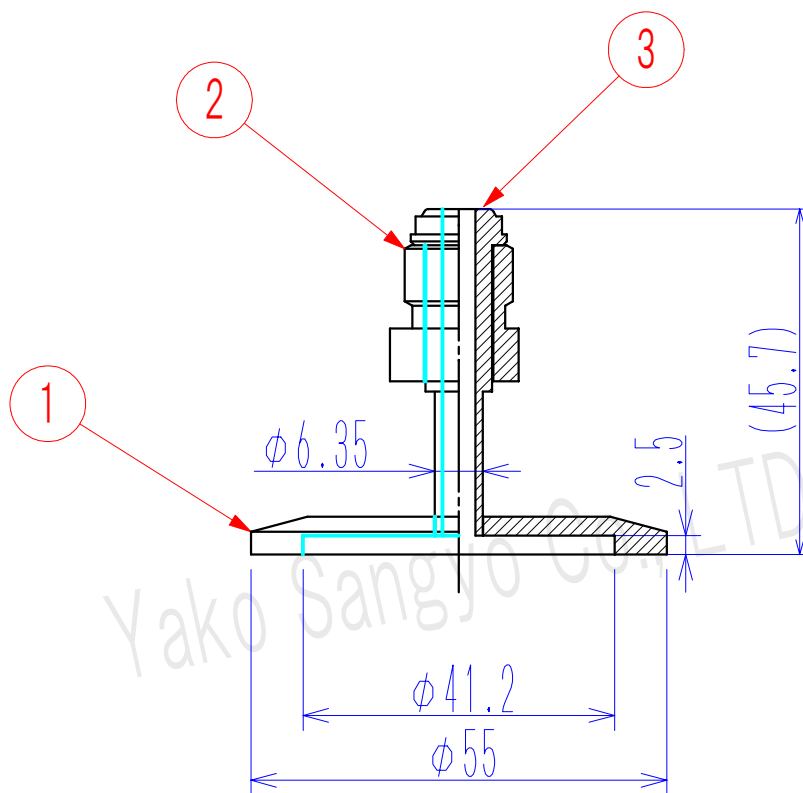

符号	Nane 名前	Dimensions 品番/寸法	材質	数量	備考
1	NW40穴あきフランジ	KFB40-6. 4H	SUS304	1	
2	オスナット1/4"	S4MN	SUS316L	1	※1
3	オス用グランド1/4"	S4LG19 (BA)	SUS316L	1	※1

※1:Swagelok社製 継手も対応可能です。その場合面間が変わる場合がございます。

Yako Sangyo Co., LTD.

(単位:mm)

基準寸法の区分	公差等級		
	精級 ±	中級 ±	粗級 ±
0.5以上 3以下	0.05	0.10	0.20
3を超え 6以下	0.05	0.10	0.30
6を超え 30以下	0.10	0.20	0.50
30を超え 120以下	0.15	0.30	0.80
120を超え 315以下	0.20	0.50	1.20
315を超え 1000以下	0.30	0.80	2.00
1000を超え 2000以下	0.50	1.20	3.00

He Leak Rate  
リーク量  $5.0 \times 10^{-10} \text{ Pa} \cdot \text{m}^3 / \text{sec}$  以下

総重量(許容±10%)  
0.086 kg

QTY  
数量

Title 変換アダプター  
型式:KFB40-1/4VM

Material 記号 日付 訂正理由 担当承認

Drawn, No Y-KFB40-1/4VM

REV 0  
Date Scale 1/1