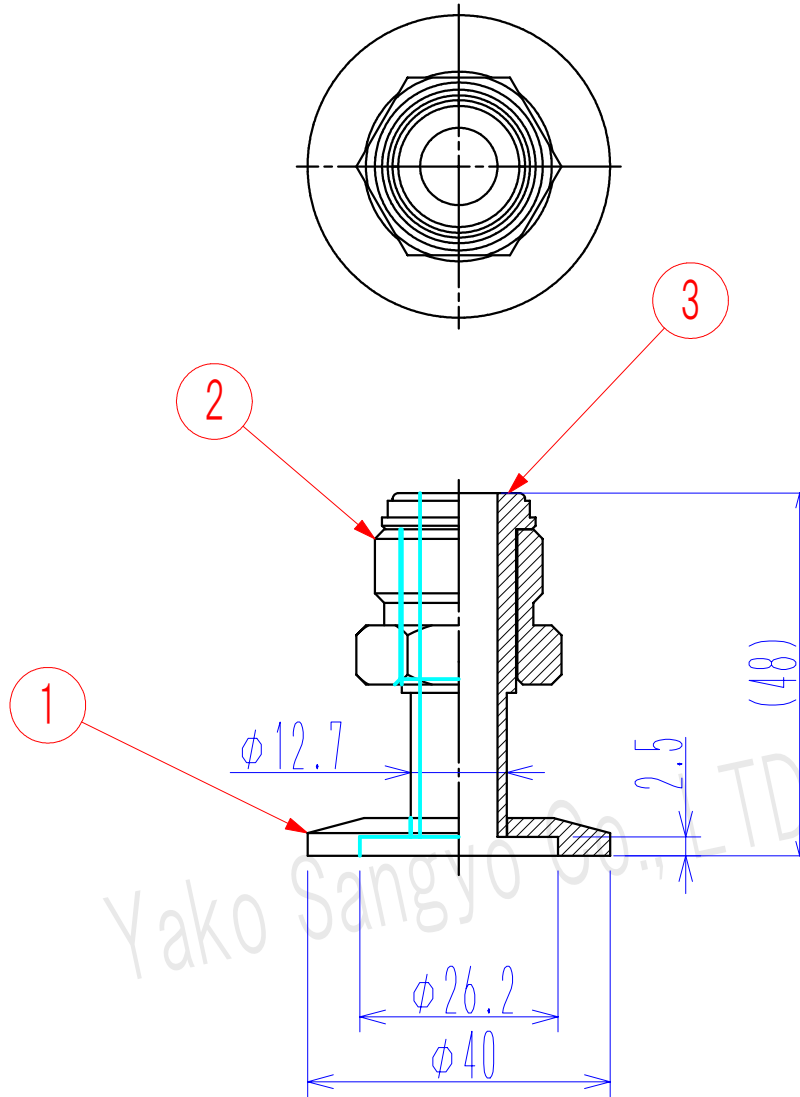

符号	Nane 名前	Dimensions 品番/寸法	材質	数量	備考
1	NW25穴あきフランジ	KFB25-12.8H	SUS304	1	
2	オスナット1/2"	S8MN	SUS316L	1	※1
3	オス用グランド1/2"	S8LG19 (BA)	SUS316L	1	※1

※1:Swagelok社製 継手も対応可能です。その場合面間が変わる場合がございます。

Yako Sangyo Co., LTD.

(単位:mm)

基準寸法の区分	公差等級		
	精級 ±	中級 ±	粗級 ±
0.5以上 3以下	0.05	0.10	0.20
3を超え 6以下	0.05	0.10	0.30
6を超え 30以下	0.10	0.20	0.50
30を超え 120以下	0.15	0.30	0.80
120を超え 315以下	0.20	0.50	1.20
315を超え 1000以下	0.30	0.80	2.00
1000を超え 2000以下	0.50	1.20	3.00

He Leak Rate
リーク量 $5.0 \times 10^{-10} \text{ Pa} \cdot \text{m}^3 / \text{sec}$ 以下

総重量(許容±10%)
0.096 kg

QTY
数量

Title 変換アダプター
型式:KFB25-1/2VM

Material 記号 日付 訂正理由 担当承認

Drawn, No Y-KFB25-1/2VM

REV 0
Date Scale 1/1