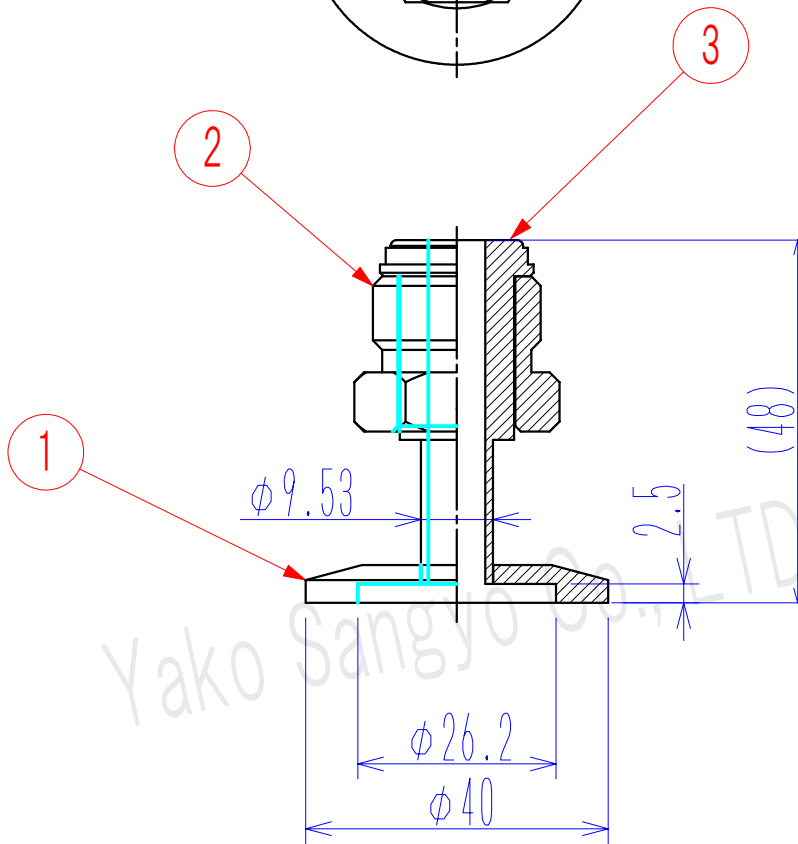

符号	Nane 名前	Dimensions 品番/寸法	材質	数量	備考
1	NW25穴あきフランジ	KFB25-9. 6H	SUS304	1	
2	オスナット1/2"	S8FN	SUS316L	1	※1
3	オス用グランド3/8"	S6LG19 (BA)	SUS316L	1	※1

※1:Swagelok社製 継手も対応可能です。その場合面間が変わる場合がございます。

Yako Sangyo Co., LTD.

(単位:mm)

基準寸法の区分	公差等級		
	精級 ±	中級 ±	粗級 ±
0.5以上 3以下	0.05	0.10	0.20
3を超え 6以下	0.05	0.10	0.30
6を超え 30以下	0.10	0.20	0.50
30を超え 120以下	0.15	0.30	0.80
120を超え 315以下	0.20	0.50	1.20
315を超え 1000以下	0.30	0.80	2.00
1000を超え 2000以下	0.50	1.20	3.00

He Leak Rate  
リーク量  $5.0 \times 10^{-10} \text{ Pa} \cdot \text{m}^3 / \text{sec}$  以下

総重量(許容±10%)  
0.102 kg

QTY  
数量

Title 変換アダプター  
型式:KFB25-3/8VM

Material 記号 日付 訂正理由 担当承認

Drawn, No Y-KFB25-3/8VM

REV 0  
Date Scale 1/1