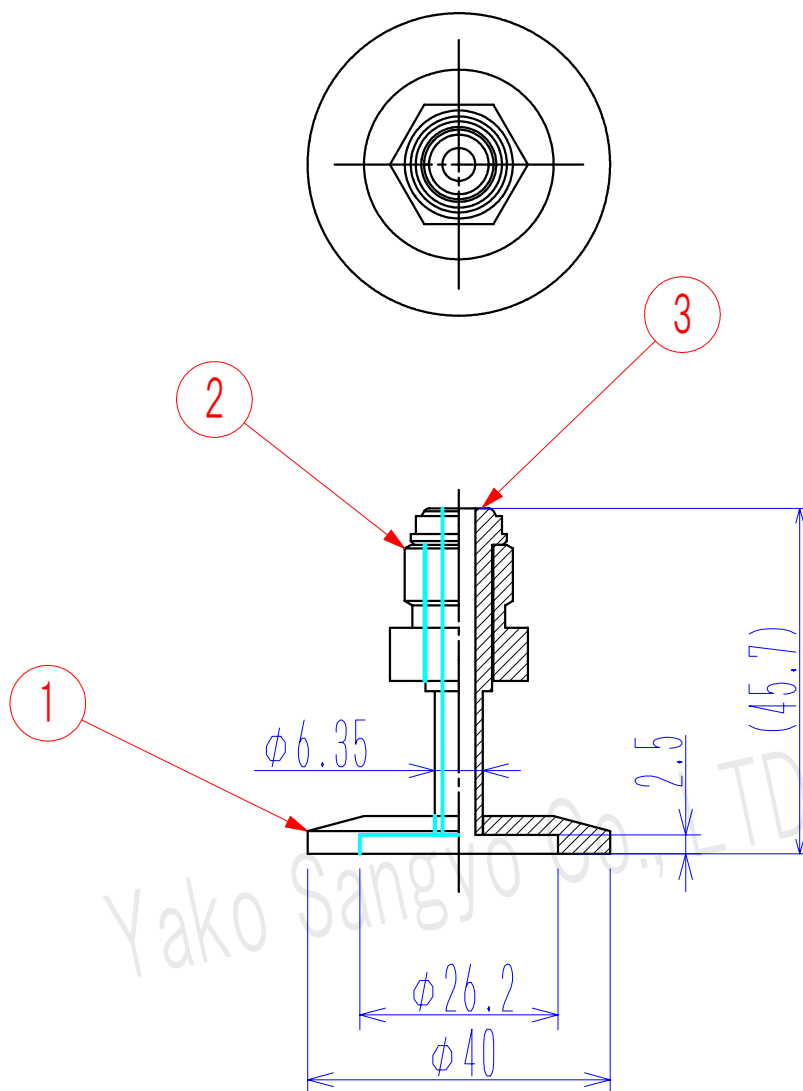

符号	Nane 名前	Dimensions 品番/寸法	材質	数量	備考
1	NW25穴あきフランジ	KFB25-6. 4H	SUS304	1	
2	オスナット1/4"	S4MN	SUS316L	1	※1
3	オス用グランド1/4"	S4LG19 (BA)	SUS316L	1	※1

※1:Swagelok社製 継手も対応可能です。その場合面間が変わる場合がございます。

Yako Sangyo Co., LTD.

(単位:mm)

基準寸法の区分	公差等級		
	精級 ±	中級 ±	粗級 ±
0.5以上 3以下	0.05	0.10	0.20
3を超え 6以下	0.05	0.10	0.30
6を超え 30以下	0.10	0.20	0.50
30を超え 120以下	0.15	0.30	0.80
120を超え 315以下	0.20	0.50	1.20
315を超え 1000以下	0.30	0.80	2.00
1000を超え 2000以下	0.50	1.20	3.00

He Leak Rate リーク量	$5.0 \times 10^{-10} \text{ Pa} \cdot \text{m}^3 / \text{sec}$ 以下
総重量(許容±10%)	0.060 kg

Title		変換アダプター 型式:KFB25-1/4VM			Material		記号		日付		訂正理由		担当承認		
Drawn, No	Y-KFB25-1/4VM	REV	0	Date	Scale	1/1	Drawn by 製図	T.SHINODA	Designed by 設計	T.SHINODA	Check by 検図	T.SHINODA	八光産業株式会社 Yako Sangyo Co., LTD.		