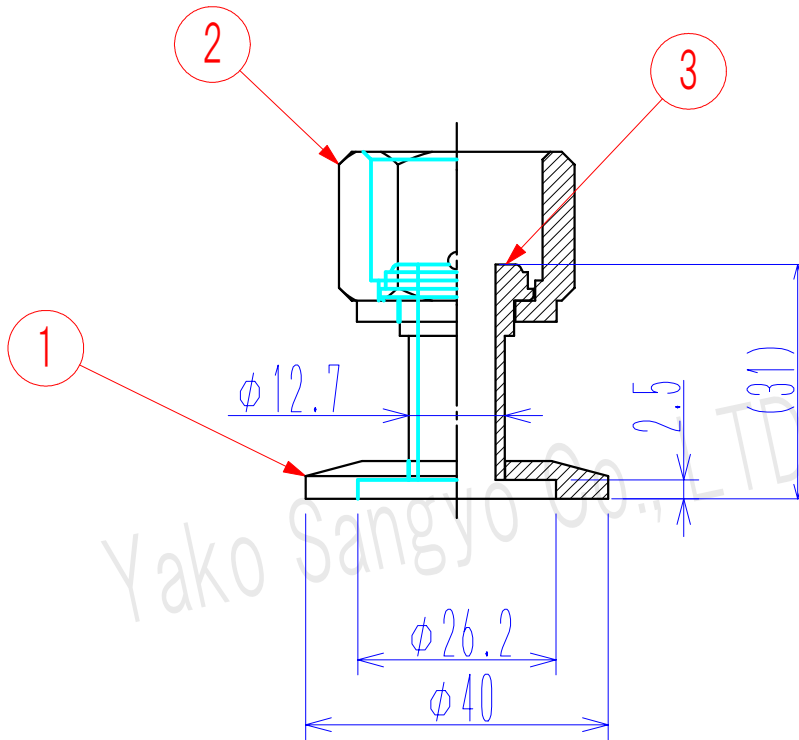

符号	Nane 名前	Dimensions 品番/寸法	材質	数量	備考
1	NW25穴あきフランジ	KFB25-12.8H	SUS304	1	
2	メスナット1/2"	S8FN	SUS316L	1	※1
3	メス用グランド1/2"	S8SG19 (BA)	SUS316L	1	※1

※1:Swagelok社製 継手も対応可能です。その場合面間が変わる場合がございます。

Yako Sangyo Co., LTD.

(単位:mm)

基準寸法の区分	公差等級		
	精級 ±	中級 ±	粗級 ±
0.5以上 3以下	0.05	0.10	0.20
3を超え 6以下	0.05	0.10	0.30
6を超え 30以下	0.10	0.20	0.50
30を超え 120以下	0.15	0.30	0.80
120を超え 315以下	0.20	0.50	1.20
315を超え 1000以下	0.30	0.80	2.00
1000を超え 2000以下	0.50	1.20	3.00

He Leak Rate
リーク量 $5.0 \times 10^{-10} \text{ Pa} \cdot \text{m}^3 / \text{sec}$ 以下

総重量(許容±10%)
0.092 kg

QTY
数量

Title 変換アダプター
型式:KFB25-1/2VF

Material 記号 日付 訂正理由 担当承認

Drawn, No Y-KFB25-1/2VF

REV 0
Date Scale 1/1