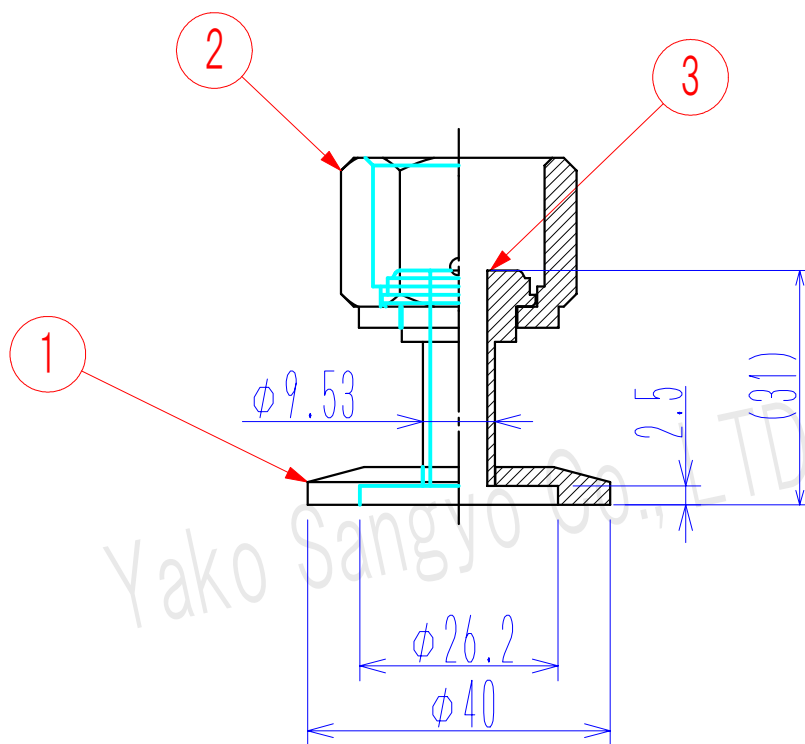

符号	Nane 名前	Dimensions 品番/寸法	材質	数量	備考
1	NW25穴あきフランジ	KFB25-9. 6H	SUS304	1	
2	メスナット1/2"	S8FN	SUS316L	1	※1
3	メス用グランド3/8"	S6SG19 (BA)	SUS316L	1	※1

※1:Swagelok社製 継手も対応可能です。その場合面間が変わる場合がございます。

Yako Sangyo Co., LTD.

(単位:mm)

基準寸法の区分	公差等級		
	精級 ±	中級 ±	粗級 ±
0.5以上 3以下	0.05	0.10	0.20
3を超え 6以下	0.05	0.10	0.30
6を超え 30以下	0.10	0.20	0.50
30を超え 120以下	0.15	0.30	0.80
120を超え 315以下	0.20	0.50	1.20
315を超え 1000以下	0.30	0.80	2.00
1000を超え 2000以下	0.50	1.20	3.00

He Leak Rate
リーク量 $5.0 \times 10^{-10} \text{ Pa} \cdot \text{m}^3 / \text{sec}$ 以下

総重量(許容±10%)
0.093 kg

QTY
数量

Title 変換アダプター
型式:KFB25-3/8VF

Material 記号 日付 訂正理由 担当承認

Drawn, No Y-KFB25-3/8VF

REV
0

Date Scale 1/1
Drawn by 製図 T.SHINODA
Designed by 設計 T.SHINODA
Check by 検図 T.SHINODA