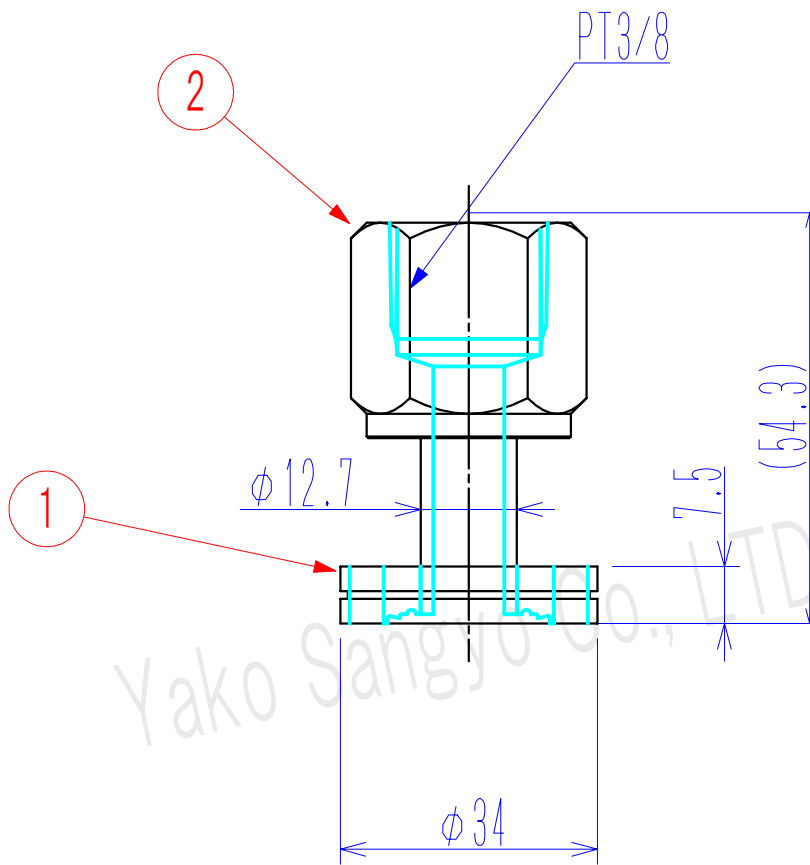

符号	Nane 名前	Dimensions 品番/寸法	材質	数量	備考
1	ICF34あきフランジ	ICF34-12.8FH	SUS304	1	
2	テーパースアダプター	TFTA8-8P	SUS316	1	※1

※1:Swagelok社製 継手も対応可能です。その場合面間が変わる場合がございます。

Yako Sangyo Co., LTD.

(単位:mm)

基準寸法の区分	公差等級		
	精級 ±	中級 ±	粗級 ±
0.5以上 3以下	0.05	0.10	0.20
3を超え 6以下	0.05	0.10	0.30
6を超え 30以下	0.10	0.20	0.50
30を超え 120以下	0.15	0.30	0.80
120を超え 315以下	0.20	0.50	1.20
315を超え 1000以下	0.30	0.80	2.00
1000を超え 2000以下	0.50	1.20	3.00

He Leak Rate
リーク量 $5.0 \times 10^{-10} \text{ Pa} \cdot \text{m}^3 / \text{sec}$ 以下

総重量(許容±10%)
0.137 kg

QTY
数量

Title 変換アダプター
型式:ICF34-PT1/2FA

Material

記号 日付 訂正理由 担当承認

Drawn, No Y-ICF34-PT1/2FA

REV 0
Date Scale 1/1