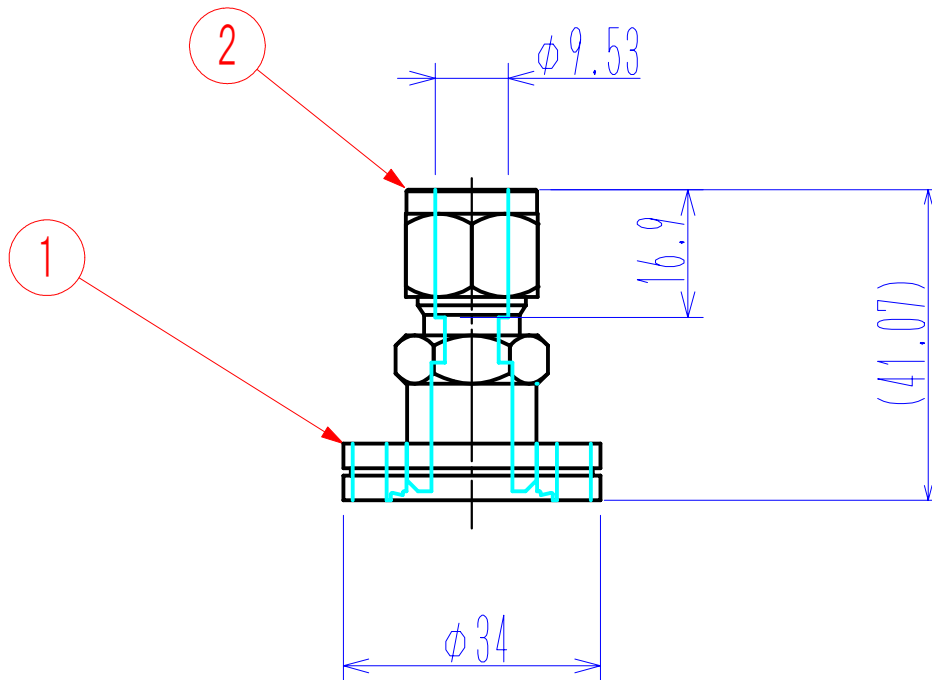

符号	Nane 名前	Dimensions 品番/寸法	材質	数量	備考
1	ICF34フランジ	ICF34-FH	SUS304L	1	
2	ダブルフェルール継手	TMPWC6-6TW	SUS316	1	※1

※1:Swagelok社製 継手も対応可能です。その場合面間が変わる場合がございます。

(単位:mm)

基準寸法の区分	公差等級		
	精級 ±	中級 ±	粗級 ±
0.5以上 3以下	0.05	0.10	0.20
3を超え 6以下	0.05	0.10	0.30
6を超え 30以下	0.10	0.20	0.50
30を超え 120以下	0.15	0.30	0.80
120を超え 315以下	0.20	0.50	1.20
315を超え 1000以下	0.30	0.80	2.00
1000を超え 2000以下	0.50	1.20	3.00

He Leak Rate  
リーク量  $5.0 \times 10^{-10} \text{ Pa} \cdot \text{m}^3 / \text{sec}$  以下

総重量(許容±10%)  
0.082 kg

Title 変換アダプター  
型式:ICF34-3/8LOK

Drawn, No Y-ICF34-3/8LOK

REV 0  
Date  
Scale 1/1

Material  
記号 日付 訂正理由  
Drawn by 製図 T.SHINODA  
Designed by 設計 T.SHINODA  
Check by 検図 T.SHINODA