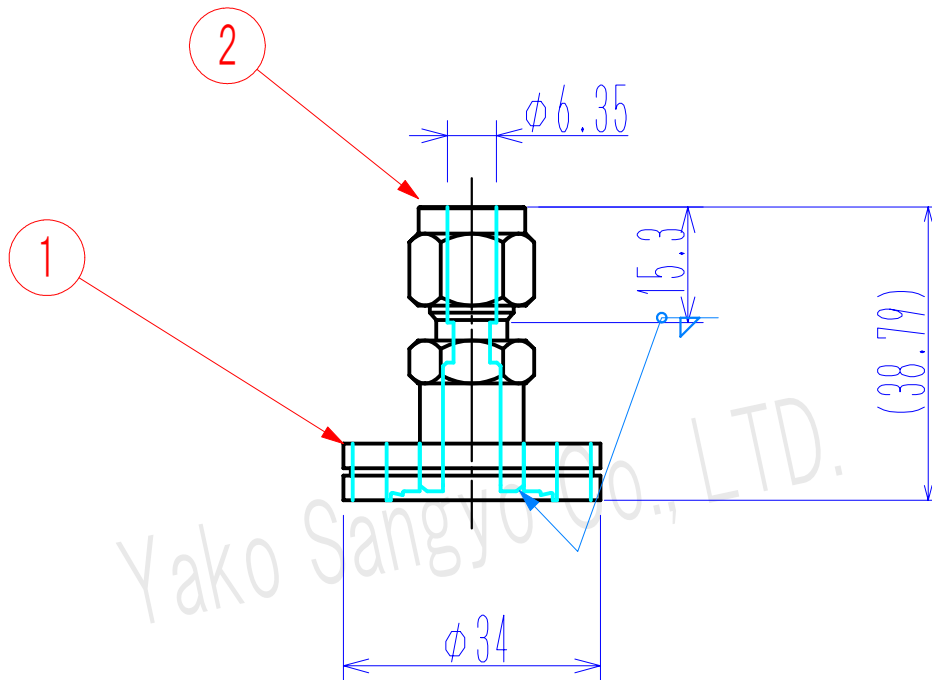

符号	Nane 名前	Dimensions 品番/寸法	材質	数量	備考
1	ICF34フランジ	ICF34-FH	SUS304L	1	
2	ダブルフェルール継手	TMPWC4-4TW	SUS316	1	※1

※1:Swagelok社製 継手も対応可能です。その場合面間が変わる場合がございます。

Yako Sangyo Co., LTD.

(単位:mm)

基準寸法の区分	公差等級		
	精級 ±	中級 ±	粗級 ±
0.5以上 3以下	0.05	0.10	0.20
3を超え 6以下	0.05	0.10	0.30
6を超え 30以下	0.10	0.20	0.50
30を超え 120以下	0.15	0.30	0.80
120を超え 315以下	0.20	0.50	1.20
315を超え 1000以下	0.30	0.80	2.00
1000を超え 2000以下	0.50	1.20	3.00

He Leak Rate リーク量  $5.0 \times 10^{-10} \text{ Pa} \cdot \text{m}^3 / \text{sec}$  以下

総重量(許容±10%)  
0.07 kg

QTY 数量

Title 変換アダプター  
型式:ICF34-1/4LOK

Material

記号 日付 訂正理由 担当承認

Drawn, No Y-ICF34-1/4LOK

REV 0  
Date Scale 1/1