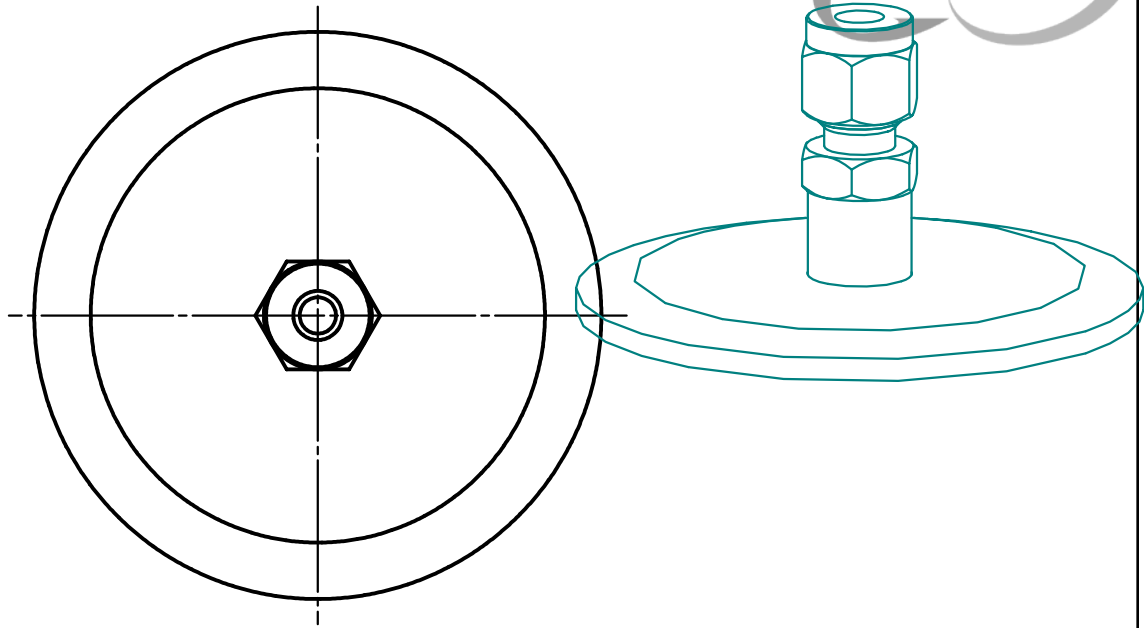

符号	Nane 名前	Dimensions 品番/寸法	材質	数量	備考
1	NW50フランジ	KFB50	SUS304	1	
2	ダブルフェルール継手	TMPWC4-4TW	SUS316	1	※1

※1:Swagelok社製 継手も対応可能です。その場合面間が変わる場合がございます。

(単位:mm)

基準寸法の区分	公差等級		
	精級 ±	中級 ±	粗級 ±
0.5以上 3以下	0.05	0.10	0.20
3を超え 6以下	0.05	0.10	0.30
6を超え 30以下	0.10	0.20	0.50
30を超え 120以下	0.15	0.30	0.80
120を超え 315以下	0.20	0.50	1.20
315を超え 1000以下	0.30	0.80	2.00
1000を超え 2000以下	0.50	1.20	3.00

He Leak Rate
リーク量 $5.0 \times 10^{-10} \text{ Pa} \cdot \text{m}^3 / \text{sec}$ 以下

総重量(許容±10%)
0.15 kg

QTY
数量

Title 変換アダプター
型式:KFB50-1/4LOK

Material

記号 日付 訂正理由 担当承認

Drawn, No Y-KFB50-1/4LOK

REV 0
Date Scale 1/1