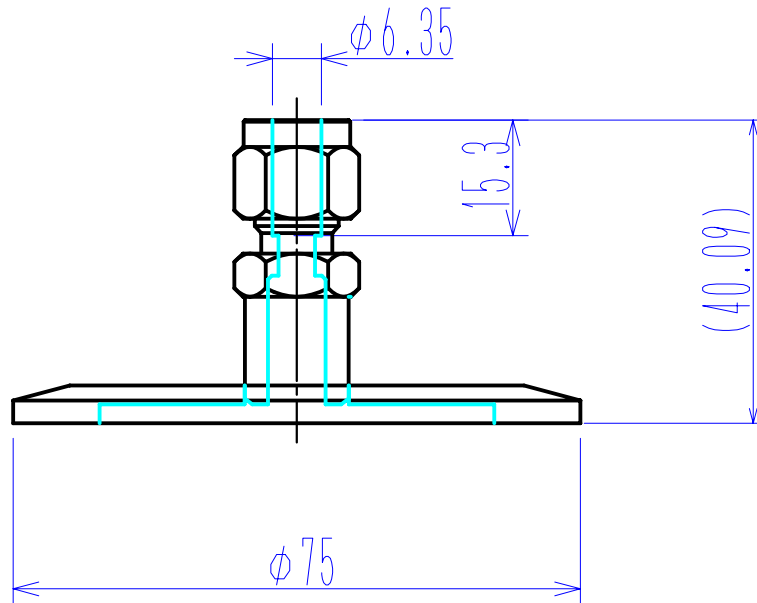

符号	Nane 名前	Dimensions 品番/寸法	材質	数量	備考
1	NW50フランジ	KFB50	SUS304	1	
2	ダブルフェルール継手	TMPWC4-4TW	SUS316	1	※1

※1:Swagelok社製 継手も対応可能です。その場合面間が変わる場合がございます。

(単位:mm)

基準寸法の区分	公差等級		
	精級 ±	中級 ±	粗級 ±
0.5以上 3以下	0.05	0.10	0.20
3を超え 6以下	0.05	0.10	0.30
6を超え 30以下	0.10	0.20	0.50
30を超え 120以下	0.15	0.30	0.80
120を超え 315以下	0.20	0.50	1.20
315を超え 1000以下	0.30	0.80	2.00
1000を超え 2000以下	0.50	1.20	3.00

He Leak Rate
リーク量 $5.0 \times 10^{-10} \text{ Pa} \cdot \text{m}^3 / \text{sec}$ 以下

総重量(許容±10%)
0.15 kg

QTY
数量

Title 変換アダプター
型式:KFB50-1/4LOK

Material

記号 日付 訂正理由 担当承認

Drawn, No Y-KFB50-1/4LOK

REV 0
Date Scale 1/1