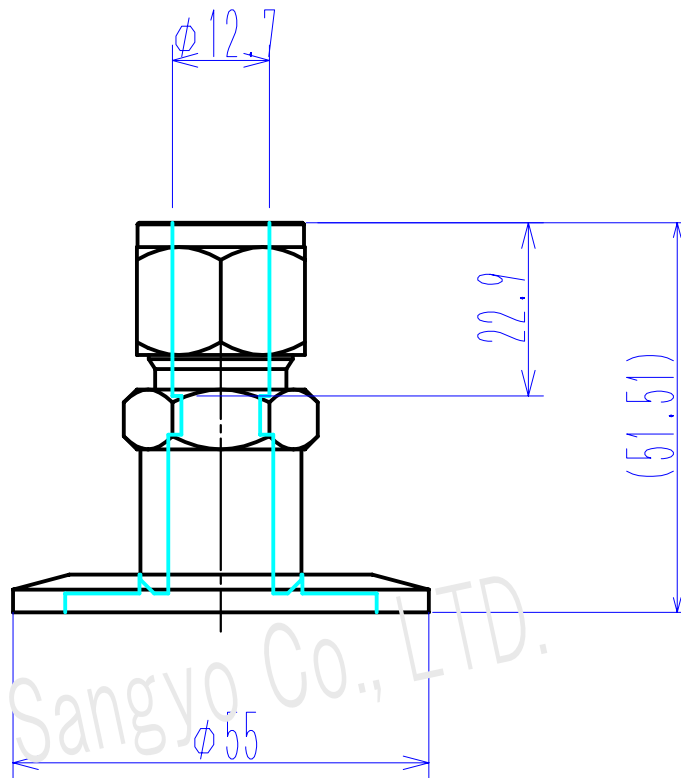

符号	Nane 名前	Dimensions 品番/寸法	材質	数量	備考
1	NW40フランジ	KFB40	SUS304	1	
2	ダブルフェルール継手	TMPWC8-8TW	SUS316	1	※1

※1:Swagelok社製 継手も対応可能です。その場合面間が変わる場合がございます。

Yako Sangyo Co., LTD.

基準寸法の区分	公差等級		
	精級 ±	中級 ±	粗級 ±
0.5以上 3以下	0.05	0.10	0.20
3を超え 6以下	0.05	0.10	0.30
6を超え 30以下	0.10	0.20	0.50
30を超え 120以下	0.15	0.30	0.80
120を超え 315以下	0.20	0.50	1.20
315を超え 1000以下	0.30	0.80	2.00
1000を超え 2000以下	0.50	1.20	3.00

He Leak Rate リーク量 $5.0 \times 10^{-10} \text{ Pa} \cdot \text{m}^3 / \text{sec}$ 以下

総重量(許容±10%)
0.146 kg

QTY 数量

記号

日付

訂正理由

担当

承認

Title 変換アダプター
型式:KFB40-1/2LOK

Drawn, No Y-KFB40-1/2LOK

REV 0
Date Scale 1/1

Drawn by 製図 T.SHINODA
Designed by 設計 T.SHINODA
Check by 検図 T.SHINODA

八光産業 株式会社
Yako Sangyo CO., LTD.