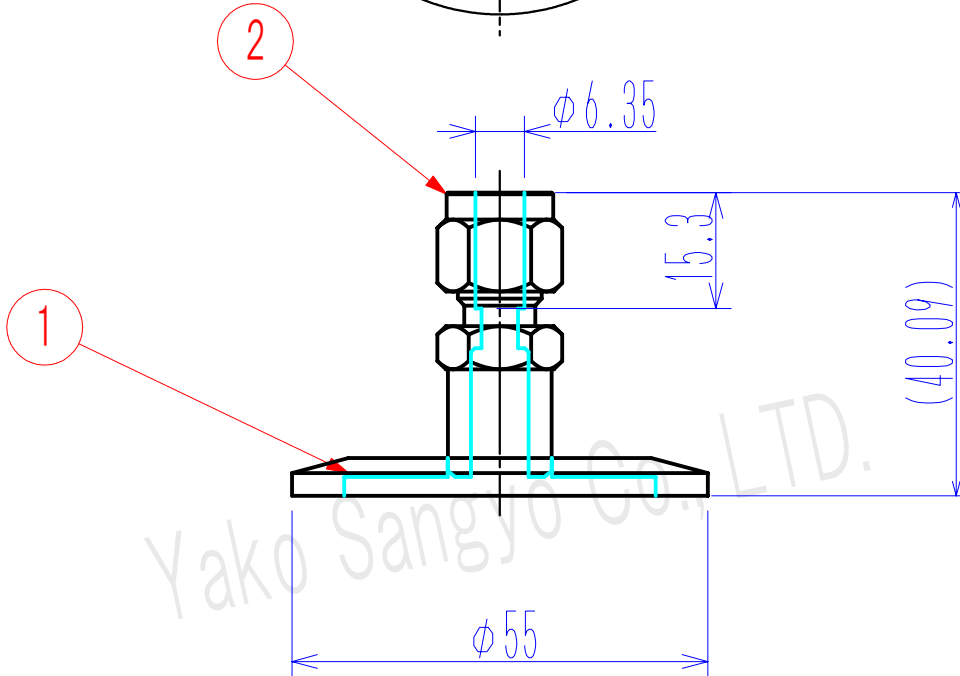

符号	Nane 名前	Dimensions 品番/寸法	材質	数量	備考
1	NW40フランジ	KFB40	SUS304	1	
2	ダブルフェルール継手	TMPWC4-4TW	SUS316	1	※1

※1:Swagelok社製 継手も対応可能です。その場合面間が変わる場合がございます。

Yako Sangyo Co., LTD.

(単位:mm)

基準寸法の区分	公差等級		
	精級 ±	中級 ±	粗級 ±
0.5以上 3以下	0.05	0.10	0.20
3を超え 6以下	0.05	0.10	0.30
6を超え 30以下	0.10	0.20	0.50
30を超え 120以下	0.15	0.30	0.80
120を超え 315以下	0.20	0.50	1.20
315を超え 1000以下	0.30	0.80	2.00
1000を超え 2000以下	0.50	1.20	3.00

He Leak Rate リーク量 $5.0 \times 10^{-10} \text{ Pa} \cdot \text{m}^3 / \text{sec}$ 以下

総重量(許容±10%)
0.090 kg

QTY 数量
2

Title 変換アダプター
型式:KFB40-1/4LOK

Material 記号 日付 訂正理由 担当承認

Drawn, No Y-KFB40-1/4LOK
REV 0

Date Scale 1/1
Drawn by 製図 T.SHINODA
Designed by 設計 T.SHINODA
Check by 検図 T.SHINODA
八光産業株式会社
Yako Sangyo Co., LTD.