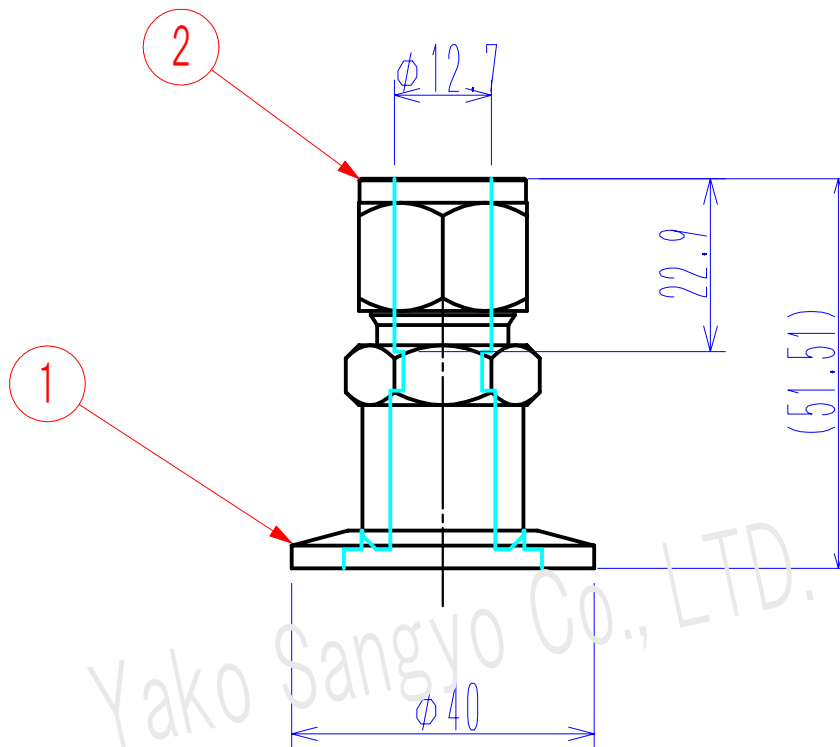

符号	Nane 名前	Dimensions 品番/寸法	材質	数量	備考
1	NW25フランジ	KFB25	SUS304	1	
2	ダブルフェルール継手	TMPWC8-8TW	SUS316	1	※1

※1:Swagelok社製 継手も対応可能です。その場合面間が変わる場合がございます。

Yako Sangyo Co., LTD.

(単位:mm)

基準寸法の区分	公差等級		
	精級 ±	中級 ±	粗級 ±
0.5以上 3以下	0.05	0.10	0.20
3を超え 6以下	0.05	0.10	0.30
6を超え 30以下	0.10	0.20	0.50
30を超え 120以下	0.15	0.30	0.80
120を超え 315以下	0.20	0.50	1.20
315を超え 1000以下	0.30	0.80	2.00
1000を超え 2000以下	0.50	1.20	3.00

He Leak Rate リーク量  $5.0 \times 10^{-10} \text{ Pa} \cdot \text{m}^3 / \text{sec}$  以下

総重量(許容±10%)  
0.12 kg

QTY 数量  
2

Title 変換アダプター  
型式:KFB25-1/2LOK

Material 記号 日付 訂正理由 担当承認

Drawn, No Y-KFB25-1/2LOK

REV 0 Date Scale 1/1