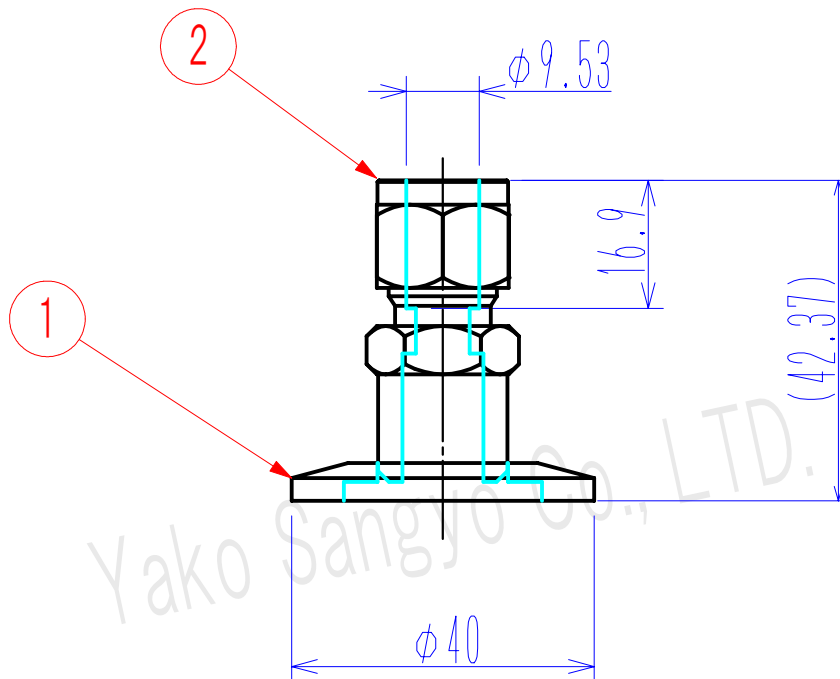

符号	Nane 名前	Dimensions 品番/寸法	材質	数量	備考
1	NW25フランジ	KFB25	SUS304	1	
2	ダブルフェルール継手	TMPWC6-6TW	SUS316	1	※1

※1:Swagelok社製 継手も対応可能です。その場合面間が変わる場合がございます。

Yako Sangyo Co., LTD.

(単位:mm)

基準寸法の区分	公差等級		
	精級 ±	中級 ±	粗級 ±
0.5以上 3以下	0.05	0.10	0.20
3を超え 6以下	0.05	0.10	0.30
6を超え 30以下	0.10	0.20	0.50
30を超え 120以下	0.15	0.30	0.80
120を超え 315以下	0.20	0.50	1.20
315を超え 1000以下	0.30	0.80	2.00
1000を超え 2000以下	0.50	1.20	3.00

He Leak Rate リーク量 $5.0 \times 10^{-10} \text{ Pa} \cdot \text{m}^3 / \text{sec}$ 以下

総重量(許容±10%)
0.077 kg

QTY 数量

Title 変換アダプター
型式:KFB25-3/8LOK

Material

記号 日付 訂正理由 担当承認

Drawn, No Y-KFB25-3/8LOK

REV 0
Date Scale 1/1