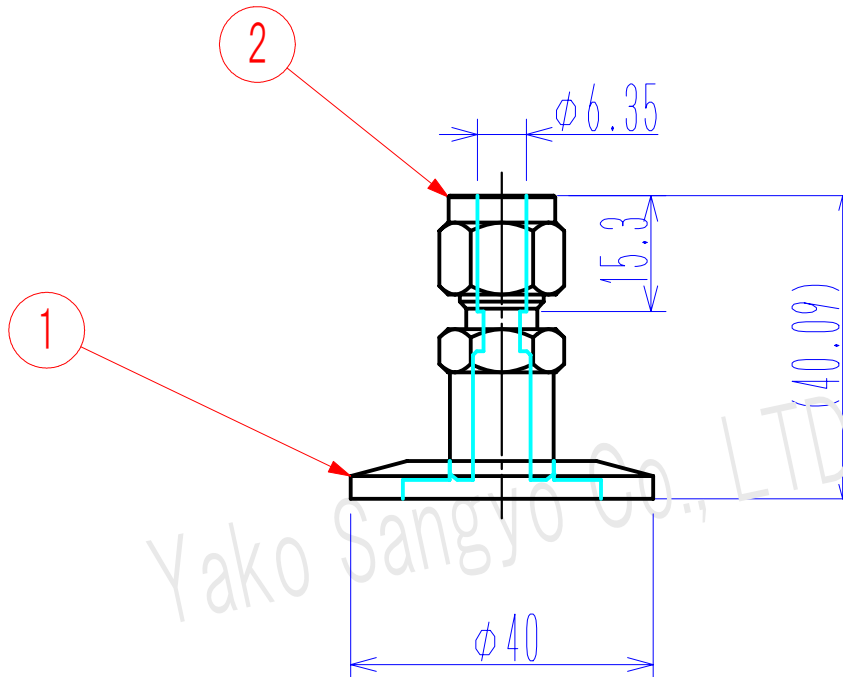

符号	Nane 名前	Dimensions 品番/寸法	材質	数量	備考
1	NW25フランジ	KFB25	SUS304	1	
2	ダブルフェルール継手	TMPWC4-4TW	SUS316	1	※1

※1:Swagelok社製 継手も対応可能です。その場合面間が変わる場合がございます。

Yako Sangyo Co., LTD.

(単位:mm)

基準寸法の区分	公差等級		
	精級 ±	中級 ±	粗級 ±
0.5以上 3以下	0.05	0.10	0.20
3を超え 6以下	0.05	0.10	0.30
6を超え 30以下	0.10	0.20	0.50
30を超え 120以下	0.15	0.30	0.80
120を超え 315以下	0.20	0.50	1.20
315を超え 1000以下	0.30	0.80	2.00
1000を超え 2000以下	0.50	1.20	3.00

He Leak Rate リーク量 $5.0 \times 10^{-10} \text{ Pa} \cdot \text{m}^3 / \text{sec}$ 以下

総重量(許容±10%)
0.064 kg

QTY 数量

Title 変換アダプター
型式:KFB25-1/4LOK

Material

記号 日付 訂正理由 担当承認

Drawn, No Y-KFB25-1/4LOK

REV 0
Date Scale 1/1