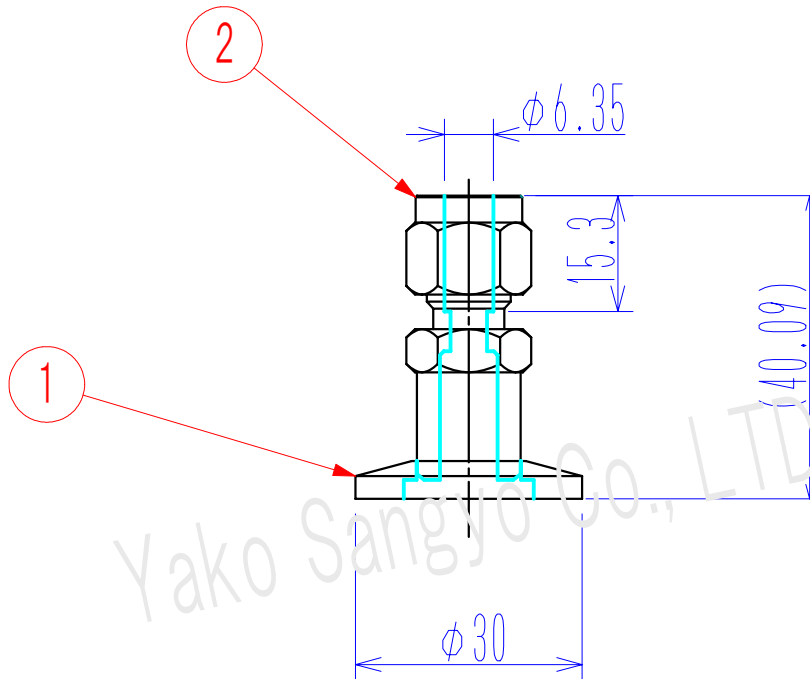

符号	Nane 名前	Dimensions 品番/寸法	材質	数量	備考
1	NW16フランジ	KFB16	SUS304	1	
2	ダブルフェルール継手	TMPWC4-4TW	SUS316	1	※1

※1:Swagelok社製 継手も対応可能です。その場合面間が変わる場合がございます。

Yako Sangyo Co., LTD.

(単位:mm)

基準寸法の区分	公差等級		
	精級 ±	中級 ±	粗級 ±
0.5以上 3以下	0.05	0.10	0.20
3を超え 6以下	0.05	0.10	0.30
6を超え 30以下	0.10	0.20	0.50
30を超え 120以下	0.15	0.30	0.80
120を超え 315以下	0.20	0.50	1.20
315を超え 1000以下	0.30	0.80	2.00
1000を超え 2000以下	0.50	1.20	3.00

He Leak Rate  
リーク量  $5.0 \times 10^{-10} \text{ Pa} \cdot \text{m}^3 / \text{sec}$  以下

総重量(許容±10%)  
0.05 kg

QTY  
数量

Title 変換アダプター  
型式:KFB16-1/4LOK

Material

記号 日付 訂正理由 担当承認

Drawn, No Y-KFB16-1/4LOK

REV 0  
Date Scale 1/1