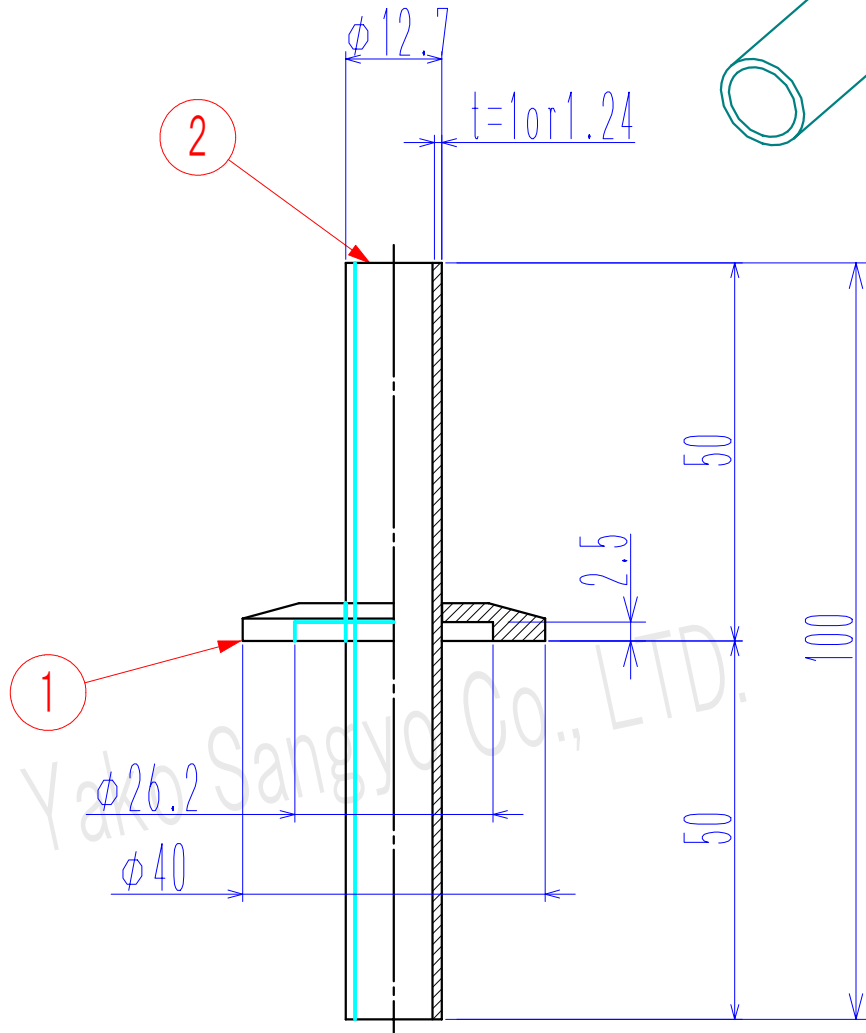

符号	Nane 名前	Dimensions 品番/寸法	材質	数量	備考
1	NW25穴あきフランジ	KFB25-12.8H	SUS304	1	
2	1/2"パイプ	φ12.7x1.0tor1.24t	SUS304	1	

(単位:mm)

基準寸法の区分	公差等級		
	精級 ±	中級 ±	粗級 ±
0.5以上 3以下	0.05	0.10	0.20
3を超え 6以下	0.05	0.10	0.30
6を超え 30以下	0.10	0.20	0.50
30を超え 120以下	0.15	0.30	0.80
120を超え 315以下	0.20	0.50	1.20
315を超え 1000以下	0.30	0.80	2.00
1000を超え 2000以下	0.50	1.20	3.00

He Leak Rate リーク量  $5.0 \times 10^{-10} \text{ Pa} \cdot \text{m}^3 / \text{sec}$  以下

総重量(許容±10%)  
0.065 kg

QTY 数量

Title 変換アダプター  
型式:KFB25-1/2BA-FL100

Material SUS304

記号 日付 訂正理由 担当承認

Drawn, No Y-KFB25-1/2BA-FL100

REV 0

Date Scale 1/1

Drawn by 製図 T.SHINODA  
Designed by 設計 T.SHINODA  
Check by 検図 T.SHINODA

八光産業 株式会社  
Yako Sangyo CO., LTD.