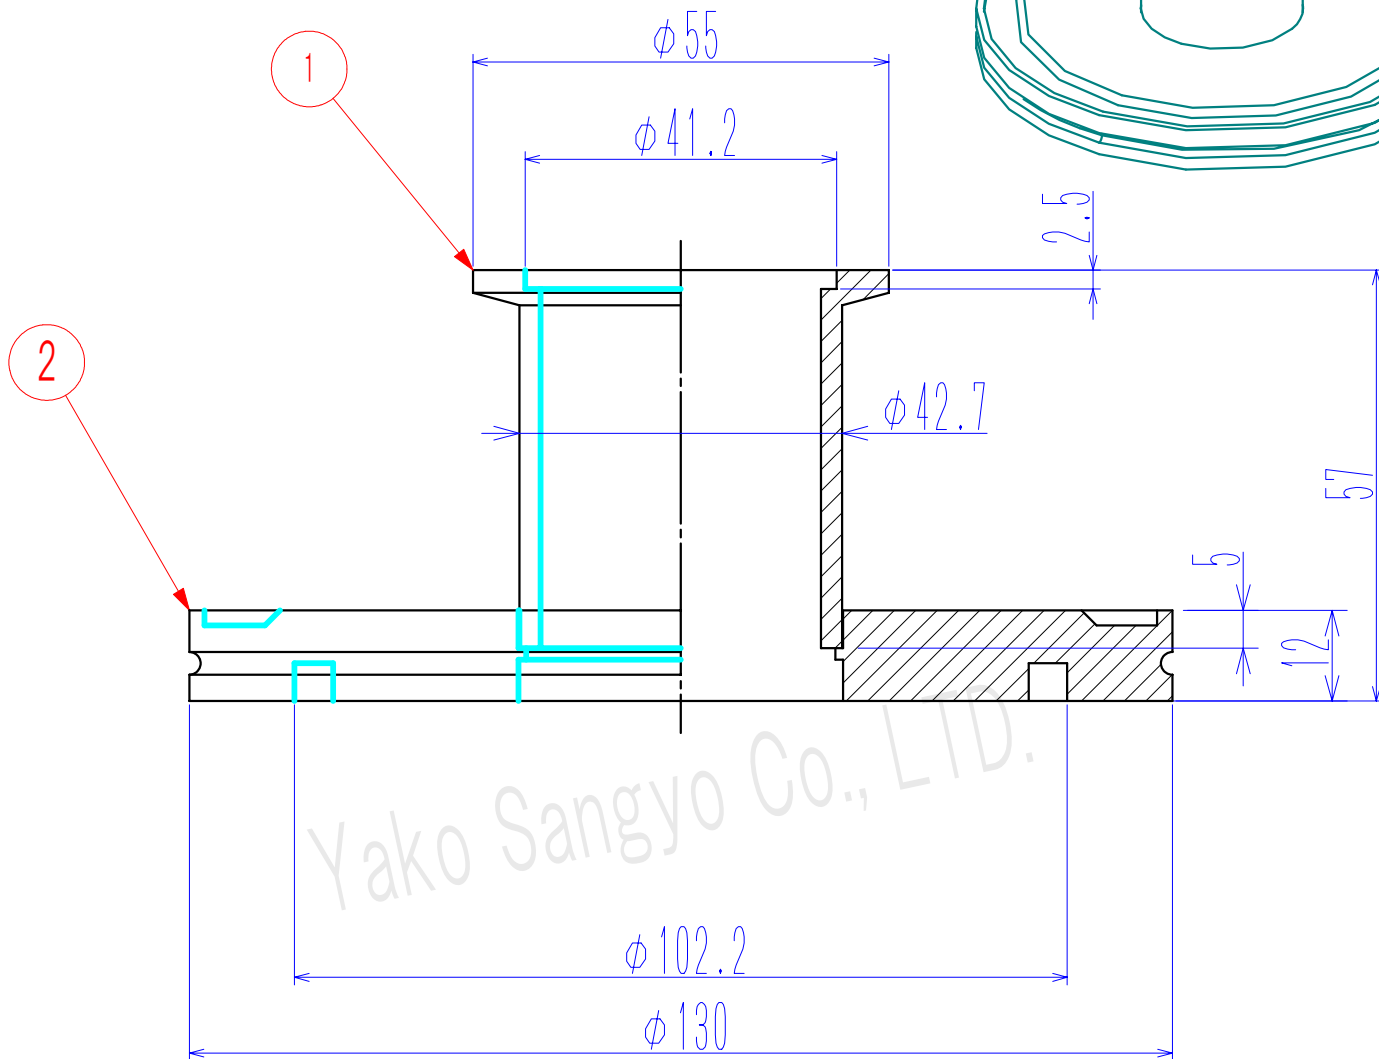

符号	Nane 名前	Dimensions 品番/寸法	材質	数量	備考
1	NW40フランジ	KFL4050	SUS304	1	
2	ISO100フランジ	ISO100MF-00	SUS304	1	

Yako Sangyo Co., LTD.

(単位:mm)

基準寸法の区分	公差等級		
	精級 ±	中級 ±	粗級 ±
0.5以上 3以下	0.05	0.10	0.20
3を超え 6以下	0.05	0.10	0.30
6を超え 30以下	0.10	0.20	0.50
30を超え 120以下	0.15	0.30	0.80
120を超え 315以下	0.20	0.50	1.20
315を超え 1000以下	0.30	0.80	2.00
1000を超え 2000以下	0.50	1.20	3.00

LeakRate リーク量  $5.0 \times 10^{-10} \text{ Pa} \cdot \text{m}^3 / \text{sec}$

総重量(許容±10%)  
1.18 kg

QTY 数量

Title 変換アダプター  
KF40-ISO100MF

Material  
SUS304

記号	日付	訂正理由	担当承認
----	----	------	------

Drawn, No Y-KF40-ISO100MF

REV 0  
Date  
Scale 1/1

Drawn by 製図 T.SHINODA  
Designed by 設計 T.SHINODA  
Check by 検図 T.SHINODA

八光産業 株式会社  
Yako Sangyo CO., LTD.