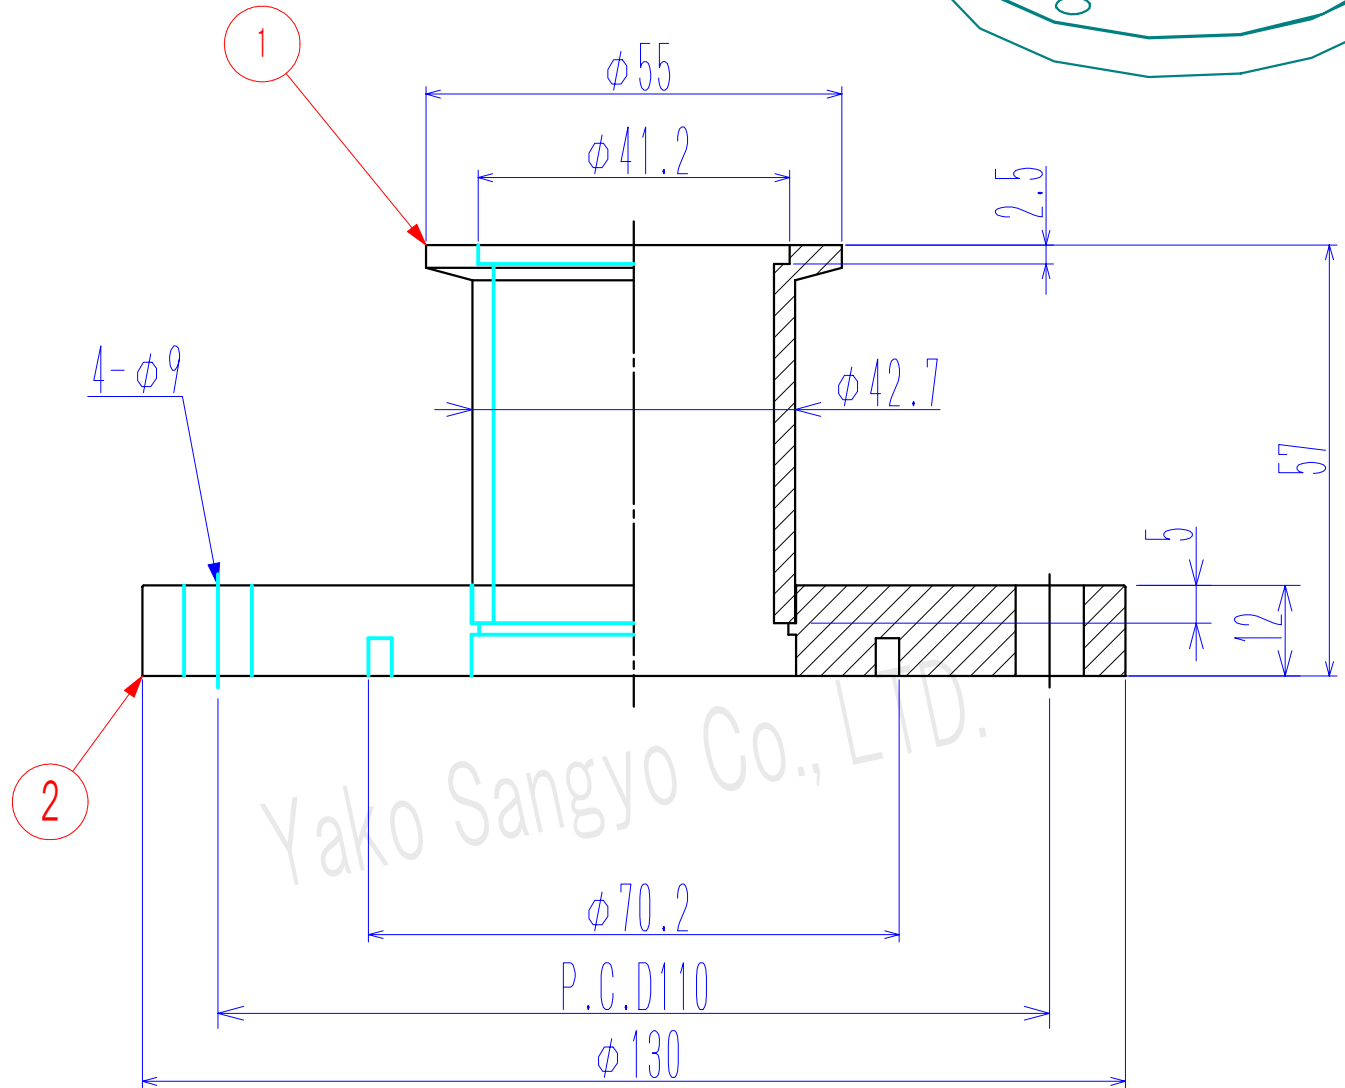

符号	Nane 名前	Dimensions 品番/寸法	材質	数量	備考
1	NW40フランジ	KFL4050	SUS304	1	
2	ISO63フランジ	ISO63BT-00	SUS304	1	

Yako Sangyo Co., LTD.

(単位:mm)

基準寸法の区分	公差等級		
	精級 ±	中級 ±	粗級 ±
0.5以上 3以下	0.05	0.10	0.20
3を超え 6以下	0.05	0.10	0.30
6を超え 30以下	0.10	0.20	0.50
30を超え 120以下	0.15	0.30	0.80
120を超え 315以下	0.20	0.50	1.20
315を超え 1000以下	0.30	0.80	2.00
1000を超え 2000以下	0.50	1.20	3.00

LeakRate リーク量 $5.0 \times 10^{-10} \text{ Pa} \cdot \text{m}^3 / \text{sec}$

総重量(許容±10%) 1.25 kg

Title 変換アダプター
KF40-ISO63BT

Material SUS304

Drawn, No Y-KF40-ISO63BT

REV 0 Date Scale 1/1

Drawn by 製図 T.SHINODA
Designed by 設計 T.SHINODA
Check by 検図 T.SHINODA