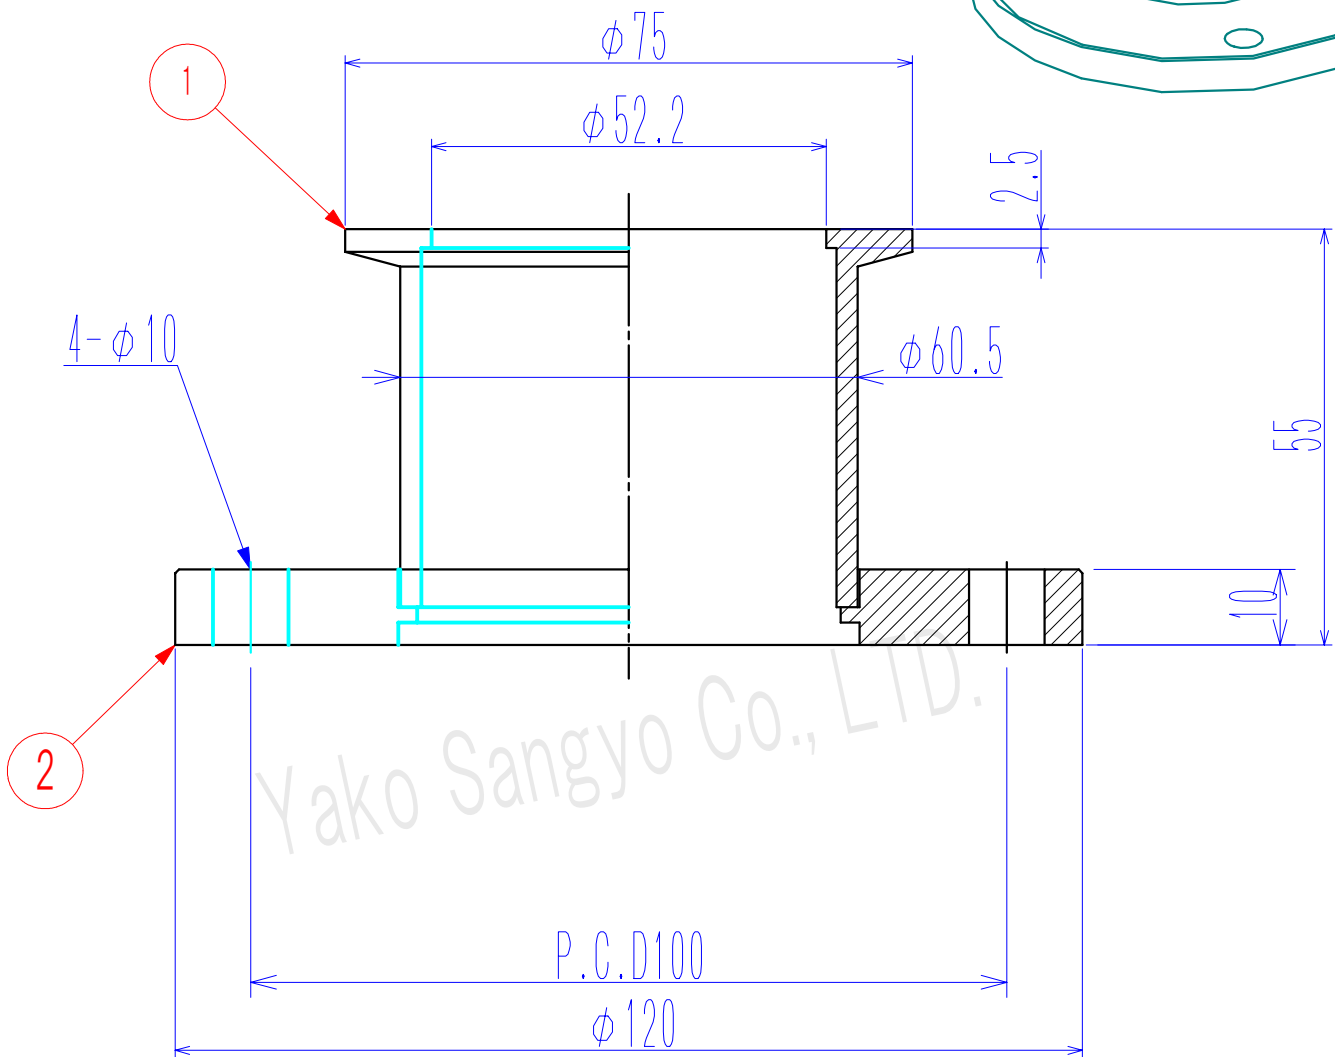

符号	Nane 名前	Dimensions 品番/寸法	材質	数量	備考
1	NW50フランジ	KFL5050	SUS304	1	
2	VF50フランジ	VF50-50H	SUS304	1	

Yako Sangyo Co., LTD.

(単位:mm)

基準寸法の区分	公差等級		
	精級 ±	中級 ±	粗級 ±
0.5以上 3以下	0.05	0.10	0.20
3を超え 6以下	0.05	0.10	0.30
6を超え 30以下	0.10	0.20	0.50
30を超え 120以下	0.15	0.30	0.80
120を超え 315以下	0.20	0.50	1.20
315を超え 1000以下	0.30	0.80	2.00
1000を超え 2000以下	0.50	1.20	3.00

LeakRate リーク量  $5.0 \times 10^{-10} \text{ Pa} \cdot \text{m}^3 / \text{sec}$

総重量(許容±10%) 0.91 kg

Title 変換アダプター  
KF50-VF50

Material SUS304

Drawn, No Y-KF50-VF50

Date 0

Drawn by 製図 T.SHINODA  
Designed by 設計 T.SHINODA  
Check by 検図 T.SHINODA