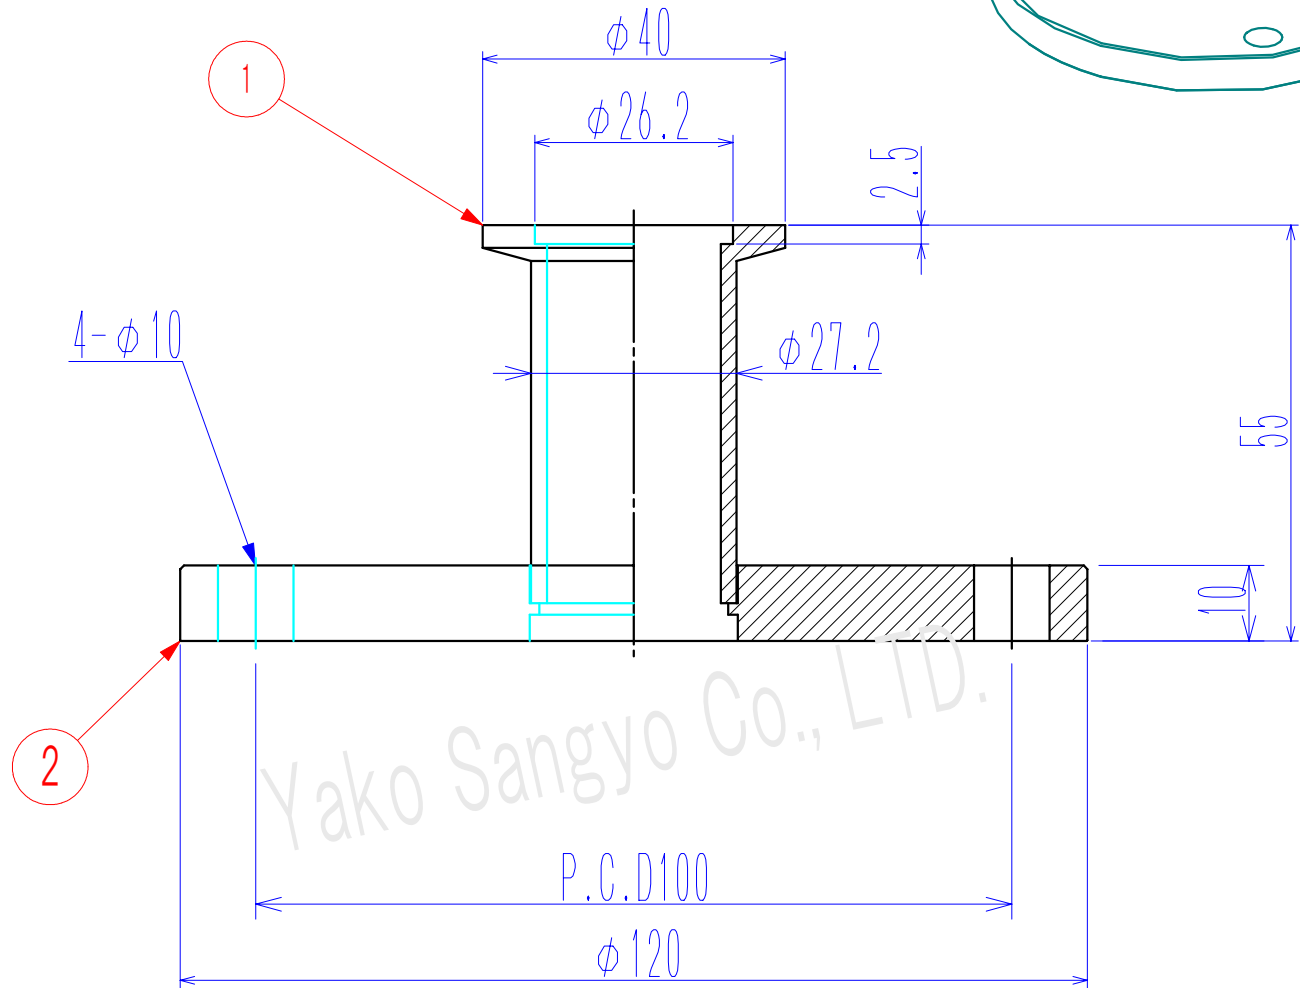

符号	Nane 名前	Dimensions 品番/寸法	材質	数量	備考
1	NW25フランジ	KFL2550	SUS304	1	
2	VF50フランジ	VF50-20H	SUS304	1	

Yako Sangyo Co., LTD.

(単位:mm)

基準寸法の区分	公差等級		
	精級 ±	中級 ±	粗級 ±
0.5以上 3以下	0.05	0.10	0.20
3を超え 6以下	0.05	0.10	0.30
6を超え 30以下	0.10	0.20	0.50
30を超え 120以下	0.15	0.30	0.80
120を超え 315以下	0.20	0.50	1.20
315を超え 1000以下	0.30	0.80	2.00
1000を超え 2000以下	0.50	1.20	3.00

LeakRate リーク量 $5.0 \times 10^{-10} \text{ Pa} \cdot \text{m}^3 / \text{sec}$

総重量(許容±10%) 0.89 kg

Title 変換アダプター
KF25-VF50

Material SUS304

Drawn, No Y-KF25-VF50

Date
REV 0

Scale 1/1
Drawn by T.SHINODA
Designed by T.SHINODA
Check by T.SHINODA