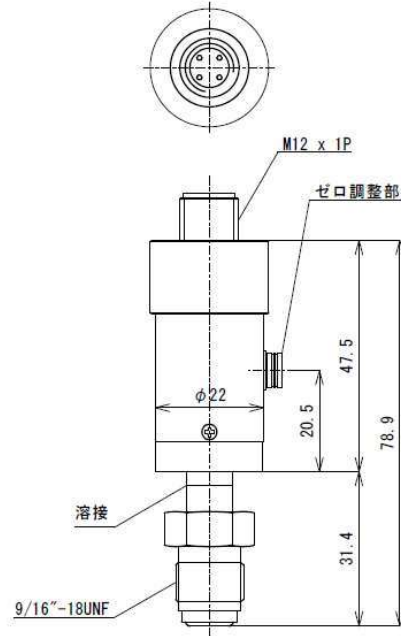

ストレートめす(フェイスシール回転)タイプ

ストレートおす(フェイスシール回転)タイプ