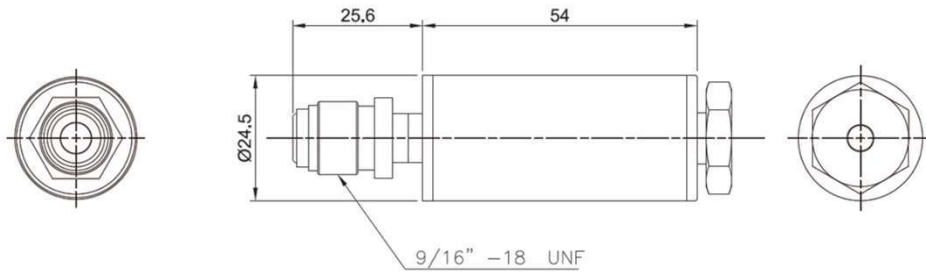

接続形状 HPT10

ストレートおす(フェイスシール回転)タイプ

ストレートめす(フェイスシール回転)タイプ

フロースルーめす(フェイスシール回転)タイプ

フロースルーおす(フェイスシール固定)タイプ

注意:仕様は予告なく変更される場合があります。

接続形状 HPT11、HPT12、HPT13

ストレートおす(フェイスシール回転)タイプ

ストレートめす(フェイスシール回転)タイプ

フロースルーめす(フェイスシール回転)タイプ

フロースルーおす(フェイスシール固定)タイプ

注意:仕様は予告なく変更される場合があります。