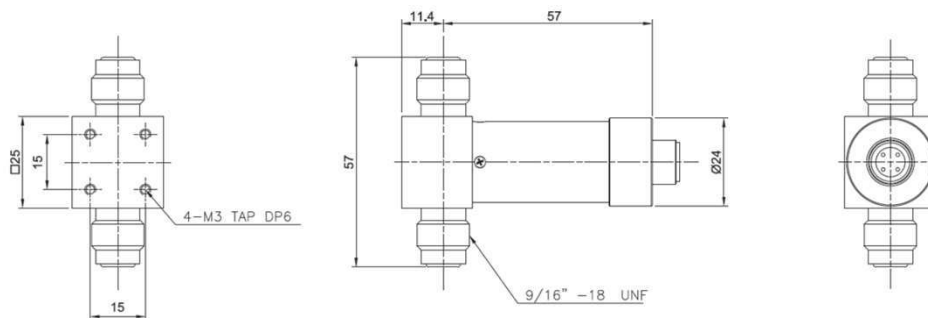

接続形状 HPT10

ストレートおす(フェイスシール回転)タイプ

ストレートめす(フェイスシール回転)タイプ

フロースルーめす(フェイスシール回転)タイプ

フロースルーおす(フェイスシール固定)タイプ

注意:仕様は予告なく変更される場合があります。

接続形状 HPT11、HPT12、HPT13

ストレートおす(フェイスシール回転)タイプ

ストレートめす(フェイスシール回転)タイプ

フロースルーめす(フェイスシール回転)タイプ

フロースルーおす(フェイスシール固定)タイプ

注意:仕様は予告なく変更される場合があります。