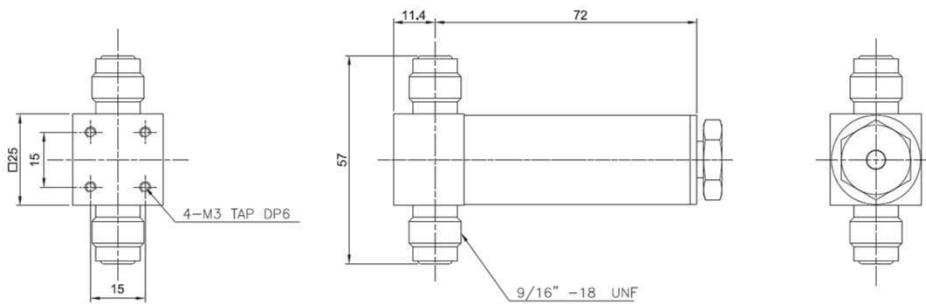

接続形状 HPT10

ストレートおす(フェイスシール回転)タイプ

ストレートめす(フェイスシール回転)タイプ

フロースルーめす(フェイスシール回転)タイプ

フロースルーおす(フェイスシール固定)タイプ

注意:仕様は予告なく変更される場合があります。

接続形状 HPT11、HPT12、HPT13

ストレートおす(フェイスシール回転)タイプ

ストレートめす(フェイスシール回転)タイプ

フロースルーめす(フェイスシール回転)タイプ

フロースルーおす(フェイスシール固定)タイプ

注意:仕様は予告なく変更される場合があります。