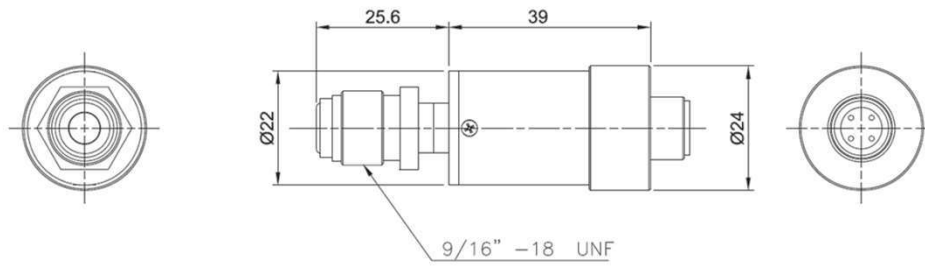

接続形状 HPT10

ストレートおす(フェイスシール回転)タイプ

ストレートめす(フェイスシール回転)タイプ

フロースルーめす(フェイスシール回転)タイプ

フロースルーおす(フェイスシール固定)タイプ

注意:仕様は予告なく変更される場合があります。

接続形状 HPT11、HPT12、HPT13

ストレートおす(フェイスシール回転)タイプ

ストレートめす(フェイスシール回転)タイプ

フロースルーめす(フェイスシール回転)タイプ

フロースルーおす(フェイスシール固定)タイプ

注意:仕様は予告なく変更される場合があります。