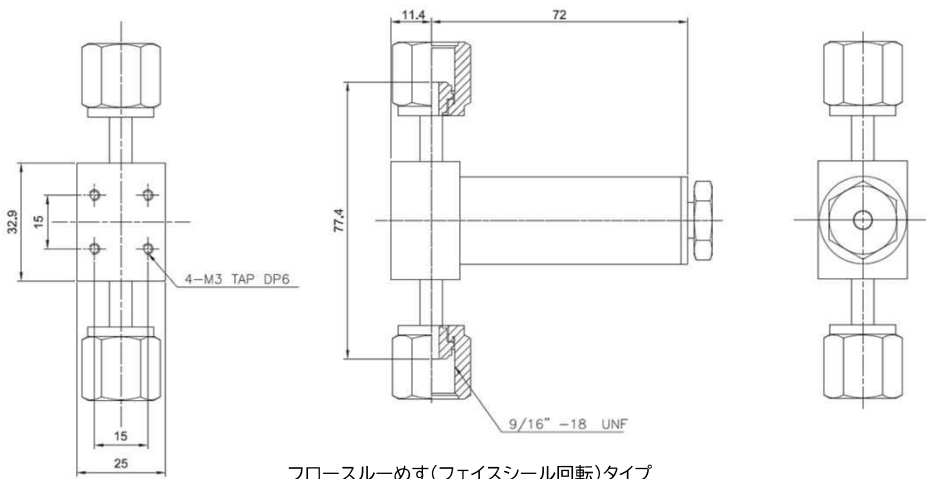

接続形状 HPT10

ストレートおす(フェイスシール回転)タイプ

ストレートめす(フェイスシール回転)タイプ

フロースルーめす(フェイスシール回転)タイプ

フロースルーおす(フェイスシール固定)タイプ

注意:仕様は予告なく変更される場合があります。

接続形状 HPT11、HPT12、HPT13

ストレートおす(フェイスシール回転)タイプ

ストレートめす(フェイスシール回転)タイプ

フロースルーめす(フェイスシール回転)タイプ

フロースルーおす(フェイスシール固定)タイプ

注意:仕様は予告なく変更される場合があります。