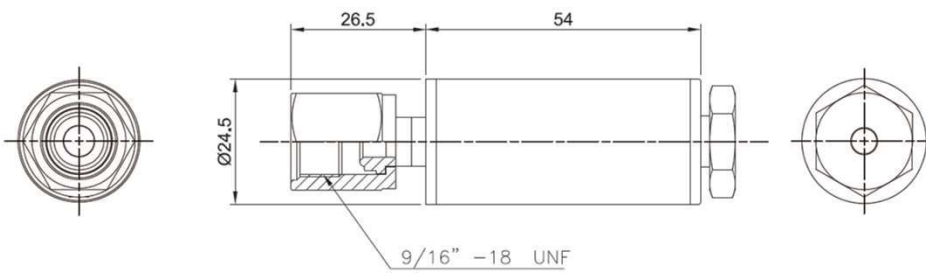

接続形状 HPT10

ストレートおす(フェイスシール回転)タイプ

ストレートめす(フェイスシール回転)タイプ

フロースルーめす(フェイスシール回転)タイプ

フロースルーおす(フェイスシール固定)タイプ

注意:仕様は予告なく変更される場合があります。

接続形状 HPT11、HPT12、HPT13

ストレートおす(フェイスシール回転)タイプ

ストレートめす(フェイスシール回転)タイプ

フロースルーめす(フェイスシール回転)タイプ

フロースルーおす(フェイスシール固定)タイプ

注意:仕様は予告なく変更される場合があります。