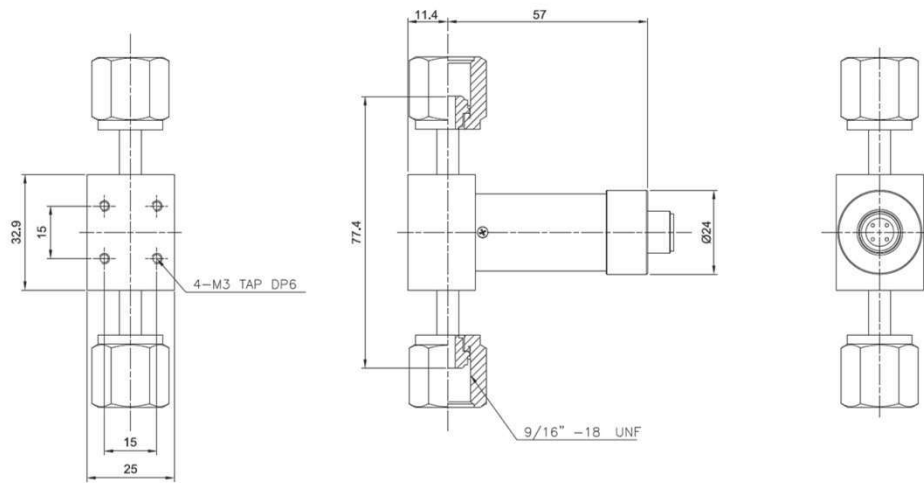

接続形状 HPT10

ストレートおす(フェイスシール回転)タイプ

ストレートめす(フェイスシール回転)タイプ

フロースルーめす(フェイスシール回転)タイプ

フロースルーおす(フェイスシール固定)タイプ

注意:仕様は予告なく変更される場合があります。

接続形状 HPT11、HPT12、HPT13

ストレートおす(フェイスシール回転)タイプ

ストレートめす(フェイスシール回転)タイプ

フロースルーめす(フェイスシール回転)タイプ

フロースルーおす(フェイスシール固定)タイプ

注意:仕様は予告なく変更される場合があります。