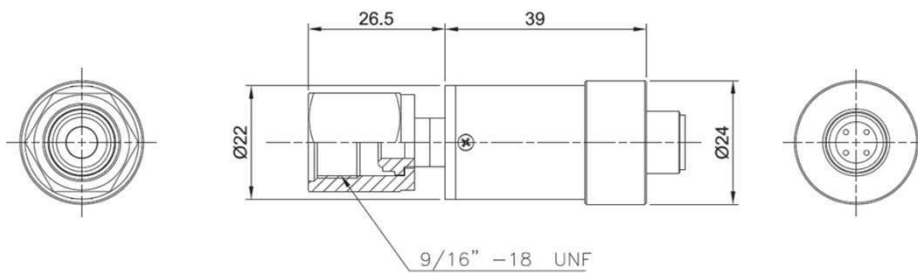

接続形状 HPT10

ストレートおす(フェイスシール回転)タイプ

ストレートめす(フェイスシール回転)タイプ

フロースルーめす(フェイスシール回転)タイプ

フロースルーおす(フェイスシール固定)タイプ

注意:仕様は予告なく変更される場合があります。

接続形状 HPT11、HPT12、HPT13

ストレートおす(フェイスシール回転)タイプ

ストレートめす(フェイスシール回転)タイプ

フロースルーめす(フェイスシール回転)タイプ

フロースルーおす(フェイスシール固定)タイプ

注意:仕様は予告なく変更される場合があります。