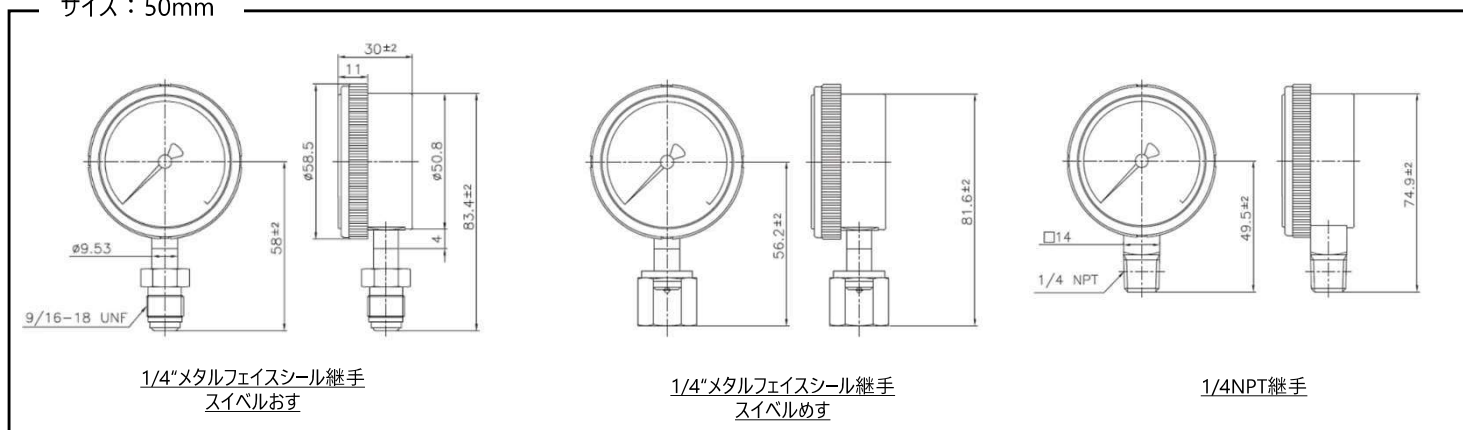

【立形 (Low mount)】

サイズ：50mm

サイズ：63mm

【背面形 (Center back mount)】

サイズ：50mm

サイズ：63mm