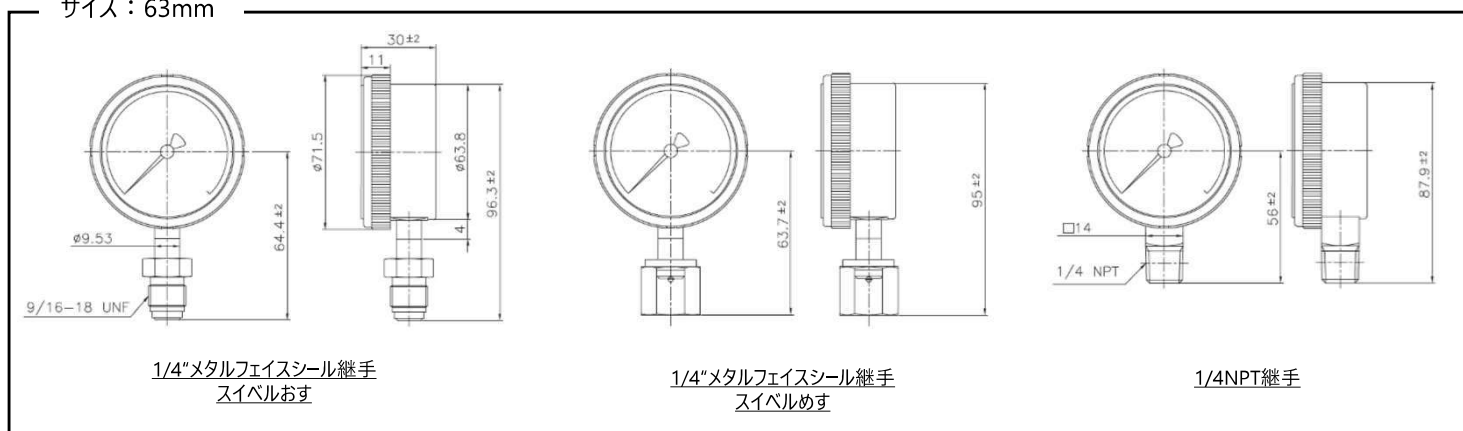

【立形 (Low mount)】

サイズ：50mm

サイズ：63mm

【背面形 (Center back mount)】

サイズ：50mm

サイズ：63mm