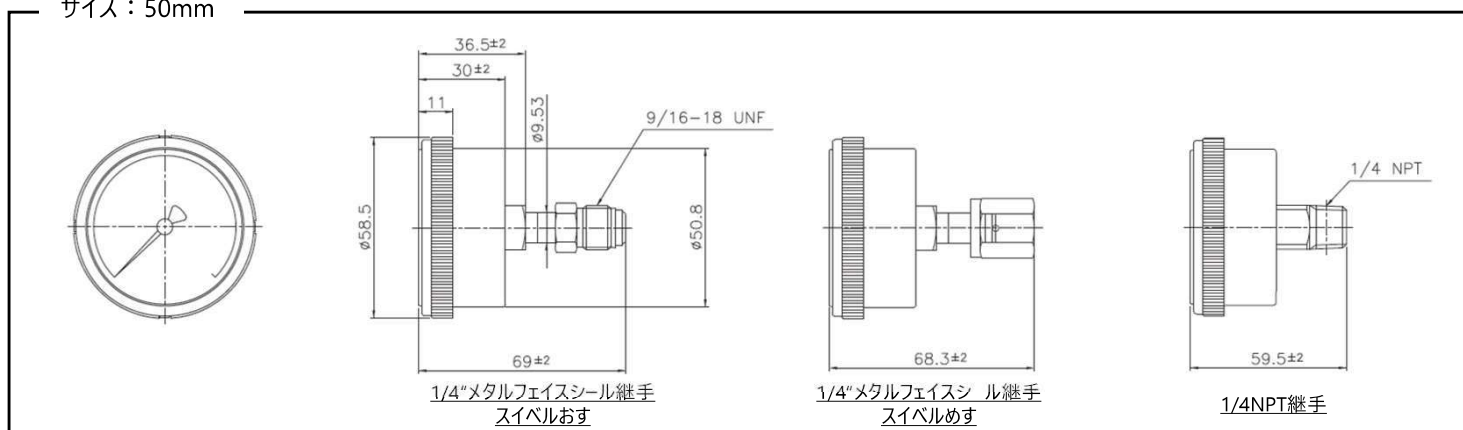

【立形 (Low mount)】

サイズ：50mm

サイズ：63mm

【背面形 (Center back mount)】

サイズ：50mm

サイズ：63mm