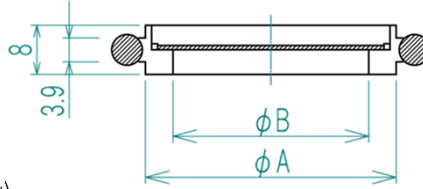

NWメッシュ付センターリング

NW Center Ring with Mesh Screen

外觀寸法図

Product Data.

標準材質 SUS304+FKMOリング
Material SUS304 with FKM O-ring

在庫品
IN STOCK.

特殊品製作
Special sizes are available to order.

※Oリングは黒色になります。

単位 (mm)

材質：リング/SUS304.メッシュ/SUS304
SUS316Lをご希望の場合は、お問い合わせください。
フッ素ゴム以外をご希望の場合は、お問い合わせください。
メッシュの粗さは72、100がございます。

Material: Ring or Mesh/SUS304.
If you would like SUS316L, Please contact us.
Please contact us if you wish other than FKM rubber.